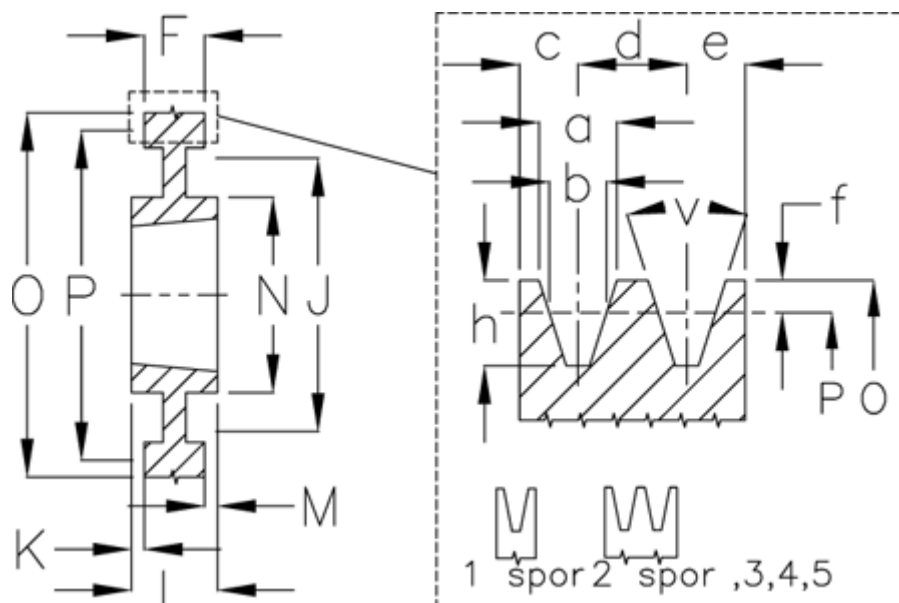

Varenummer: 604110022402
 Beskrivelse: Kileremsskive SPA 224/2 TL2517

Mål

a	= 12.7	f	= 2.8	N	= 124
Antal spor	= 2	F	= 35	O	= 229.5
b	= 11.0	For bøsning	= 2517	P	= 224
Bøsning ø max.	= 60	h	= 13.8	Type	= SPA
c	= 10.0	J	= 189	v	= 38 grader
d	= 15.0	K	= -		
e	= 10.0	L	= 45		
E	= 18	m	= 10.0		